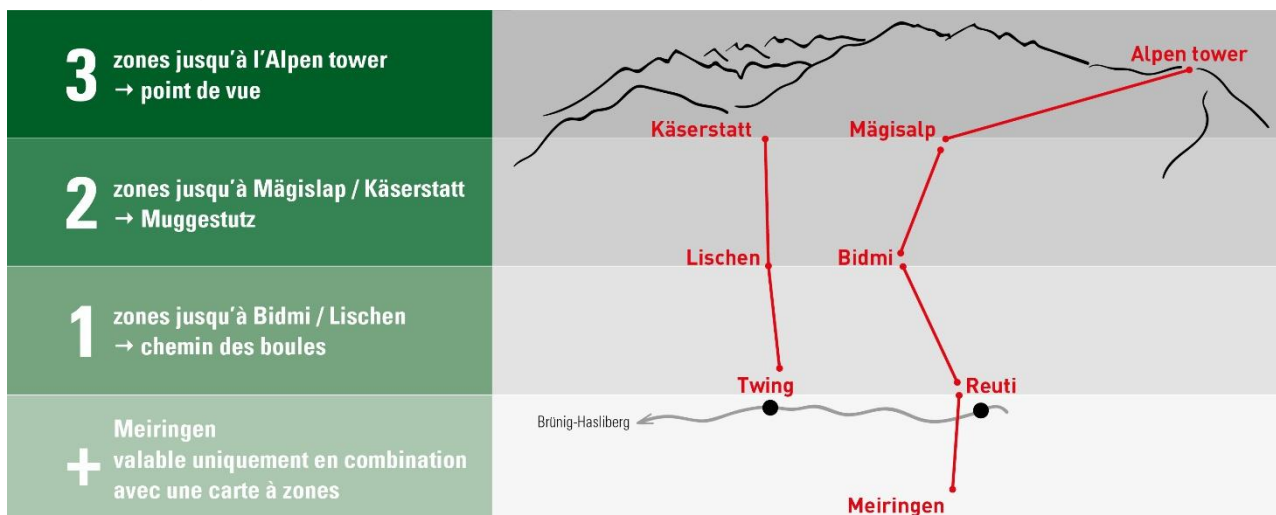

Cartes journalières de randonnée tarif normal été 2025

Dès le 1^{er} mai 2025 / Prix en CHF

	Adultes	½ demi-tarif	AG	Enfants
Dès Meiringen				
... dès Bidmi / Lischen (zone 1+)	29.00	20.00	13.00	14.50
... jusqu'à Mägisalp / Käserstatt (zones 2+)	46.00	32.00	25.00	23.00
... jusqu'à l'Alpen tower (zones 3+)	50.00	40.00	33.00	28.50
Dès Hasliberg Reuti / Hasliberg Twing				
... jusqu'à Bidmi / Lischen (1 zone)	19.00	13.00	13.00	9.50
... jusqu'à Mägisalp / Käserstatt (2 zones)	36.00	25.00	25.00	18.00
... jusqu'à l'Alpen tower (3 zones)	47.00	33.00	33.00	23.50
Dès Bidmi / Lischen				
... jusqu'à Mägisalp / Käserstatt (1 zone)	17.00	12.00	12.00	8.50
... jusqu'à l'Alpen tower (2 zones)	27.00	19.00	19.00	13.50
Dès Mägisalp				
... jusqu'à l'Alpen tower (1 zone)	10.00	7.00	7.00	5.00

Informations concernant les cartes journalières de randonnée:

- Les cartes journalières de randonnée vous donnent droit à des déplacements illimités dans les zones achetées.
- Les chiens voyagent gratuitement (sauf pour le téléphérique Meiringen-Hasliberg Reuti à demi-tarif)
- Les cartes journalières vous permettent de voyager gratuitement en car postal entre Hasliberg Reuti et Brünig
- Les cartes journalières de randonnée comprennent le transport des vélos pour Mägisalp et Käserstatt
- Les cartes journalières vous permettent de voyager gratuitement en car postal entre Hasliberg Reuti et Brünig-Hasliberg
- Les tarifs enfants sont valables entre le 6^{ème} et le 16^{ème} anniversaire
- Les enfants de 6 à 16 ans munis d'une carte junior ou petits enfants des CFF voyagent gratuitement, à condition qu'ils soient accompagnés d'un parent ou d'un adulte accompagnateur muni d'un billet acheté correspondant au même trajet.